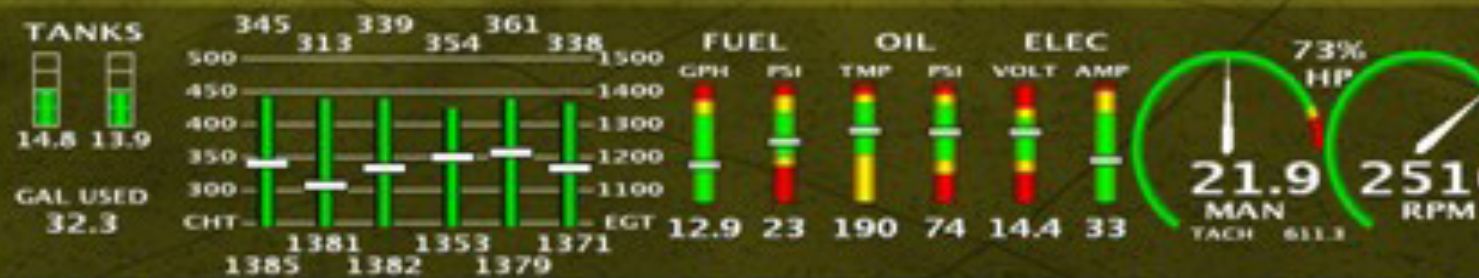

9:45:49 LOCAL AM OAT 29F CR5/GNAV1 CR5 134 BRG/NONE WPID 521 DTW 36.4 NM  
ENR: 2.00 NM TRK 121 ETE 12:07

123.45 COM 126.00

EFIS ENGINE MAP TIMER CRS BRG AP -D=> NRST FPL CHECK

- SET
- HDG
- CRS
- ALT
- VSPD
- BARO
- AP
- RNGE